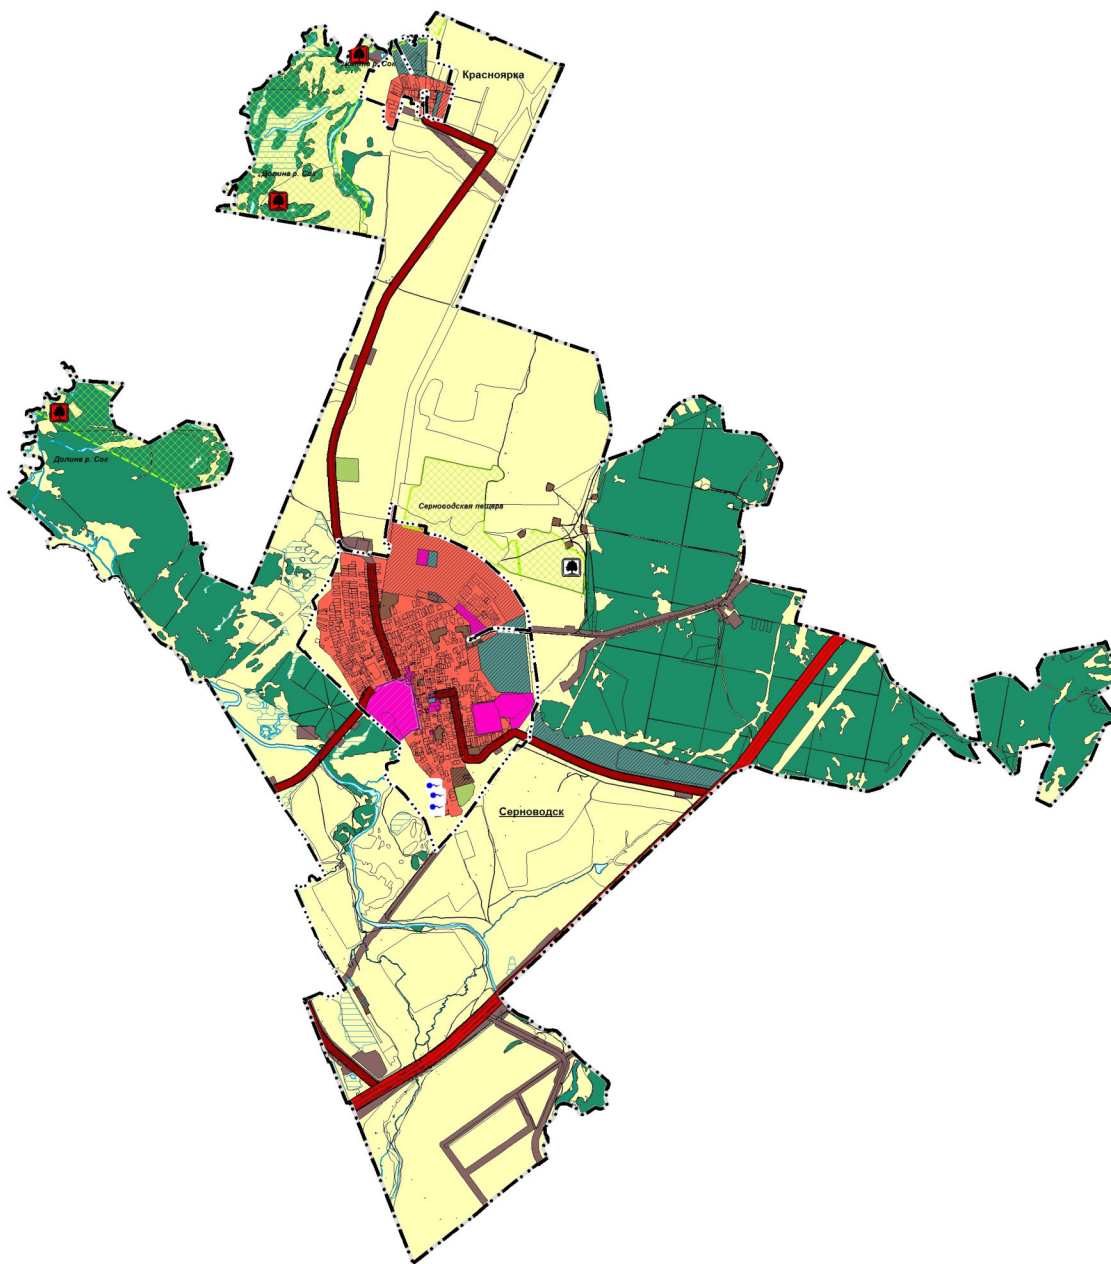

Карта функциональных зон сельского поселения Серноводск муниципального района Сергиевский Самарской области

Условные обозначения:

Границы субъектов Российской Федерации, муниципальных образований, населенных пунктов. Существующие

Граница сельского поселения

Граница населенного пункта

Сведения ЕГРН

Границы земельных участков в соответствии с данными ЕГРН

Границы земельных участков

Иная информация о состоянии, об использовании, ограничениях использования территорий. Существующие

Лечебно-оздоровительные местности и курорты

Функциональные зоны

Жилые зоны

Зона лесов

Зоны рекреационного назначения

Зоны сельскохозяйственного использования

Зоны специального назначения

Общественно-деловые зоны

Производственные зоны, зоны инженерной и

транспортной инфраструктур

Производственная зона

Иная информация о состоянии, об использовании, ограничениях использования территорий. Планируемые

Функциональные зоны

Жилые зоны

Зоны рекреационного назначения

Общественно-деловые зоны

Производственные зоны, зоны инженерной и

транспортной инфраструктур

Производственная зона

Объекты транспортной инфраструктуры. Существующие

Автомобильные дороги

Автомобильные дороги федерального значения

Существующие

Особо охраняемые природные территории. Существующие

Особо охраняемые природные территории

Памятник природы регионального значения

Памятник природы

Особо охраняемые природные территории. Планируемые

Особо охраняемые природные территории

Памятник природы регионального значения

Памятник природы

Природные объекты. Существующие

Поверхностные водные объекты

Болото

250 0 250 500 750 1000
в 1 см 250 м

	Директор института И.А. зам. директора по тер. планированию Директор ООО "ОКТОГОН" 	Бунина И.Д. Власов И.В. Невзгенов О.А. 	
	Генеральный план сельского поселения Серноводск муниципального района Сергиевский Самарской области		
2019 г.	Заказчик: Администрация сельского поселения Серноводск муниципального района Сергиевский Самарской области	Автор функционального зон сельского поселения Серноводск муниципального района Сергиевский Самарской области	М 1:25000
	Минимальный масштаб от 2019 г.	Имя №